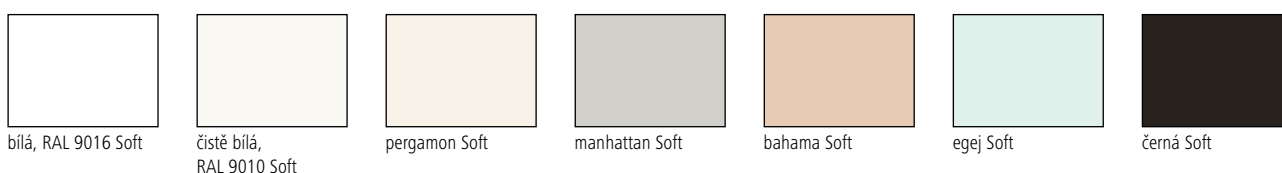

POVRCHOVÉ ÚPRAVY

Barvy

Sanitární barvy

Edice Soft

Edice Nature

Edice Ethno

Edice Metallic

* sériová barva nebo přes KERMIextra ** hrubé povrchy

Odchylku mezi tiskovými a originálními barvami nelze z technických důvodů vyloučit.

Cena RAL-barev na
poptávku.

Povrchy / Dvoubarevnost Typ výrobku	Cena v CZK bez DPH I/2015 Příplatek k chrom / stříbrná vysoký lesk / bílá (Ibiza 2000)
Pevné boční stěny XS FF., XS TW., XS TF. DI WIR/L XC WIW, XC WIO PA TWF, FI TWF/G, FI TPF/G, PX TWF/G, FX TWF/G, DI TWF/G, DI TWH, AT TWF/G, I2 TWF/G	25%
Dveře Otvíravé boční stěny Otočná křídla na vanu Zalamovací vanové zástěny XS FW., XS FD., XS WW., XS WD., XS PS., XS 1T. DI FW1	25%
Rohové vstupy (kompletní) Čtvrtkruhové sprchové kouty Půlkruhové sprchové kouty Pětiúhlé sprchové kouty PA T1R/L, PX T1R/L, FX T1R/L, DI T1R/L, DI T2R/L, AT TFR/L	25%

Barvy jsou ideální pro sladění s Vaší koupelnou. Dejte Vašemu sprchovému koutu zcela individuální vzhled! Se sanitárními barvami sladíte sprchový kout s okolním prostorem vaší koupelny, nebo s designovým radiátorem KERMI. Svěží, výrazné odstíny obsahuje Edice Nature. Teplé a nezaměnitelné jsou odstíny Edice Ethno. S matným povrchem Edice Soft zvýrazníte perfektní vzhled. Stylové metalické odstíny dle nejmodernějších trendů. Mimo to lze dodat ve všech standardních barvách RAL Classic.