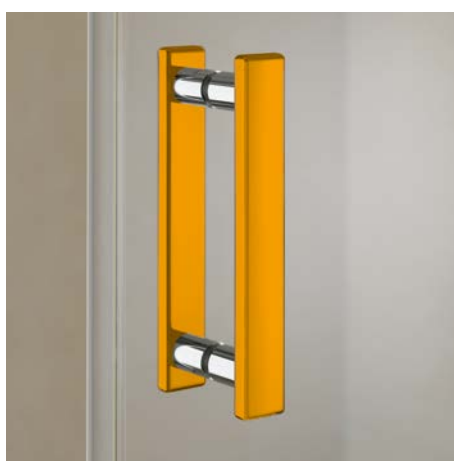

POVRCHOVÉ ÚPRAVY

Barvy

Sanitární barvy

Edice Soft

Edice Nature

Edice Ethno

Edice Metallic

* sériová barva nebo přes KERMIextra ** hrubé povrchy

Odchylku mezi tiskovými a originálními barvami nelze z technických důvodů vyloučit.

Cena RAL-barev na
poptávku.

Povrchy / Dvoubarevnost Typ výrobku	Cena v CZK bez DPH I/2015 Příplatek k chrom / stříbrná vysoký lesk / bílá (Ibiza 2000)
Pevné boční stěny XS FF., XS TW., XS TF. DI WIR/L XC WIW, XC WIO PA TWF, FI TWF/G, FI TPF/G, PX TWF/G, FX TWF/G, DI TWF/G, DI TWH, AT TWF/G, I2 TWF/G	25%
Dveře Otvíravé boční stěny Otočná křídla na vanu Zalamovací vanové zástěny XS FW., XS FD., XS WW., XS WD., XS PS., XS 1T. DI FW1	25%
Rohové vstupy (kompletní) Čtvrtkruhové sprchové kouty Půlkruhové sprchové kouty Pětiúhlé sprchové kouty PA T1R/L, PX T1R/L, FX T1R/L, DI T1R/L, DI T2R/L, AT TFR/L	25%

Barvy jsou ideální pro sladění s Vaší koupelnou. Dejte Vašemu sprchovému koutu zcela individuální vzhled! Se sanitárními barvami sladíte sprchový kout s okolním prostorem vaší koupelny, nebo s designovým radiátorem KERMI. Svěží, výrazné odstíny obsahuje Edice Nature. Teplé a nezaměnitelné jsou odstíny Edice Ethno. S matným povrchem Edice Soft zvýrazníte perfektní vzhled. Stylové metalické odstíny dle nejmodernějších trendů. Mimo to lze dodat ve všech standardních barvách RAL Classic.