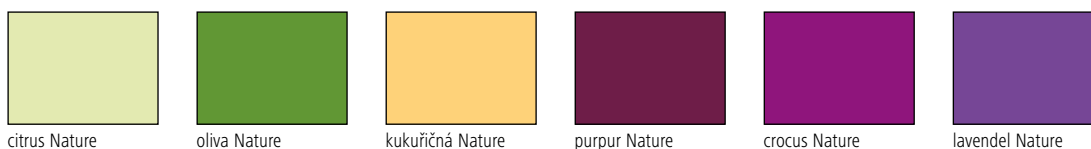

POVRCHOVÉ ÚPRAVY

Barvy

Sanitární barvy

Edice Soft

Edice Nature

Edice Ethno

Edice Metallic

* sériová barva nebo přes KERMIextra ** hrubé povrchy

Odchylku mezi tiskovými a originálními barvami nelze z technických důvodů vyloučit.

Cena RAL-barev na
poptávku.

Povrchy / Dvoubarevnost Typ výrobku	Cena v CZK bez DPH I/2015 Příplatek k chrom / stříbrná vysoký lesk / bílá (Ibiza 2000)
Pevné boční stěny XS FF., XS TW., XS TF. DI WIR/L XC WIW, XC WIO PA TWF, FI TWF/G, FI TPF/G, PX TWF/G, FX TWF/G, DI TWF/G, DI TWH, AT TWF/G, I2 TWF/G	25%
Dveře Otvíravé boční stěny Otočná křídla na vanu Zalamovací vanové zástěny XS FW., XS FD., XS WW., XS WD., XS PS., XS 1T. DI FW1	25%
Rohové vstupy (kompletní) Čtvrtkruhové sprchové kouty Půlkruhové sprchové kouty Pětiúhlé sprchové kouty PA T1R/L, PX T1R/L, FX T1R/L, DI T1R/L, DI T2R/L, AT TFR/L	25%

Barvy jsou ideální pro sladění s Vaší koupelnou. Dejte Vašemu sprchovému koutu zcela individuální vzhled! Se sanitárními barvami sladíte sprchový kout s okolním prostorem vaší koupelny, nebo s designovým radiátorem KERMI. Svěží, výrazné odstíny obsahuje Edice Nature. Teplé a nezaměnitelné jsou odstíny Edice Ethno. S matným povrchem Edice Soft zvýrazníte perfektní vzhled. Stylové metalické odstíny dle nejmodernějších trendů. Mimo to lze dodat ve všech standardních barvách RAL Classic.