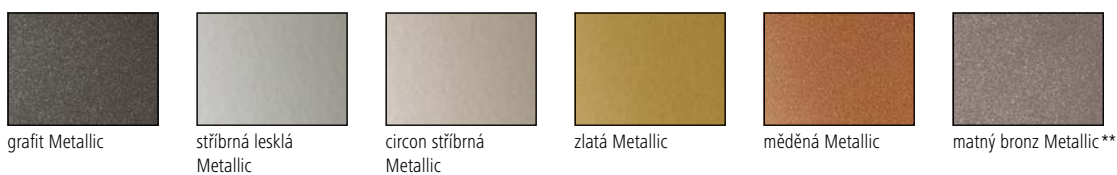

POVRCHOVÉ ÚPRAVY

Barvy

Sanitární barvy

Edice Soft

Edice Nature

Edice Ethno

Edice Metallic

* sériová barva nebo přes KERMIextra ** hrubé povrchy

Odchylku mezi tiskovými a originálními barvami nelze z technických důvodů vyloučit.

Cena RAL-barev na
poptávku.

Povrchy / Dvoubarevnost Typ výrobku	Cena v CZK bez DPH I/2015 Příplatek k chrom / stříbrná vysoký lesk / bílá (Ibiza 2000)
Pevné boční stěny XS FF., XS TW., XS TF. DI WIR/L XC WIW, XC WIO PA TWF, FI TWF/G, FI TPF/G, PX TWF/G, FX TWF/G, DI TWF/G, DI TWH, AT TWF/G, I2 TWF/G	25%
Dveře Otvíravé boční stěny Otočná křídla na vanu Zalamovací vanové zástěny XS FW., XS FD., XS WW., XS WD., XS PS., XS 1T. DI FW1	25%
Rohové vstupy (kompletní) Čtvrtkruhové sprchové kouty Půlkruhové sprchové kouty Pětiúhlé sprchové kouty PA T1R/L, PX T1R/L, FX T1R/L, DI T1R/L, DI T2R/L, AT TFR/L	25%

Barvy jsou ideální pro sladění s Vaší koupelnou. Dejte Vašemu sprchovému koutu zcela individuální vzhled! Se sanitárními barvami sladíte sprchový kout s okolním prostorem vaší koupelny, nebo s designovým radiátorem KERMI. Svěží, výrazné odstíny obsahuje Edice Nature. Teplé a nezaměnitelné jsou odstíny Edice Ethno. S matným povrchem Edice Soft zvýrazníte perfektní vzhled. Stylové metalické odstíny dle nejmodernějších trendů. Mimo to lze dodat ve všech standardních barvách RAL Classic.