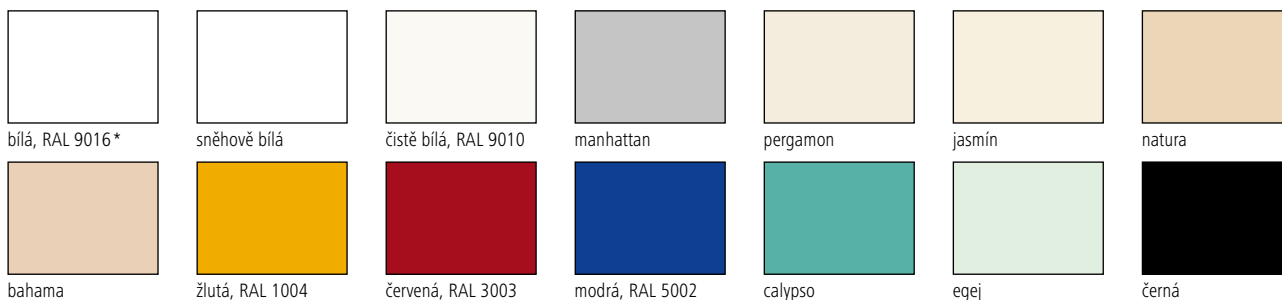

POVRCHOVÉ ÚPRAVY

Barvy

Sanitární barvy

Edice Soft

Edice Nature

Edice Ethno

Edice Metallic

* sériová barva nebo přes KERMIextra ** hrubé povrchy

Odchylku mezi tiskovými a originálními barvami nelze z technických důvodů vyloučit.

Cena RAL-barev na
poptávku.

Povrchy / Dvoubarevnost Typ výrobku	Cena v CZK bez DPH I/2015 Příplatek k chrom / stříbrná vysoký lesk / bílá (Ibiza 2000)
Pevné boční stěny XS FF., XS TW., XS TF. DI WIR/L XC WIW, XC WIO PA TWF, FI TWF/G, FI TPF/G, PX TWF/G, FX TWF/G, DI TWF/G, DI TWH, AT TWF/G, I2 TWF/G	25%
Dveře Otvíravé boční stěny Otočná křídla na vanu Zalamovací vanové zástěny XS FW., XS FD., XS WW., XS WD., XS PS., XS 1T. DI FW1	25%
Rohové vstupy (kompletní) Čtvrtkruhové sprchové kouty Půlkruhové sprchové kouty Pětiúhlé sprchové kouty PA T1R/L, PX T1R/L, FX T1R/L, DI T1R/L, DI T2R/L, AT TFR/L	25%

Barvy jsou ideální pro sladění s Vaší koupelnou. Dejte Vašemu sprchovému koutu zcela individuální vzhled! Se sanitárními barvami sladíte sprchový kout s okolním prostorem vaší koupelny, nebo s designovým radiátorem KERMI. Svěží, výrazné odstíny obsahuje Edice Nature. Teplé a nezaměnitelné jsou odstíny Edice Ethno. S matným povrchem Edice Soft zvýrazníte perfektní vzhled. Stylové metalické odstíny dle nejmodernějších trendů. Mimo to lze dodat ve všech standardních barvách RAL Classic.